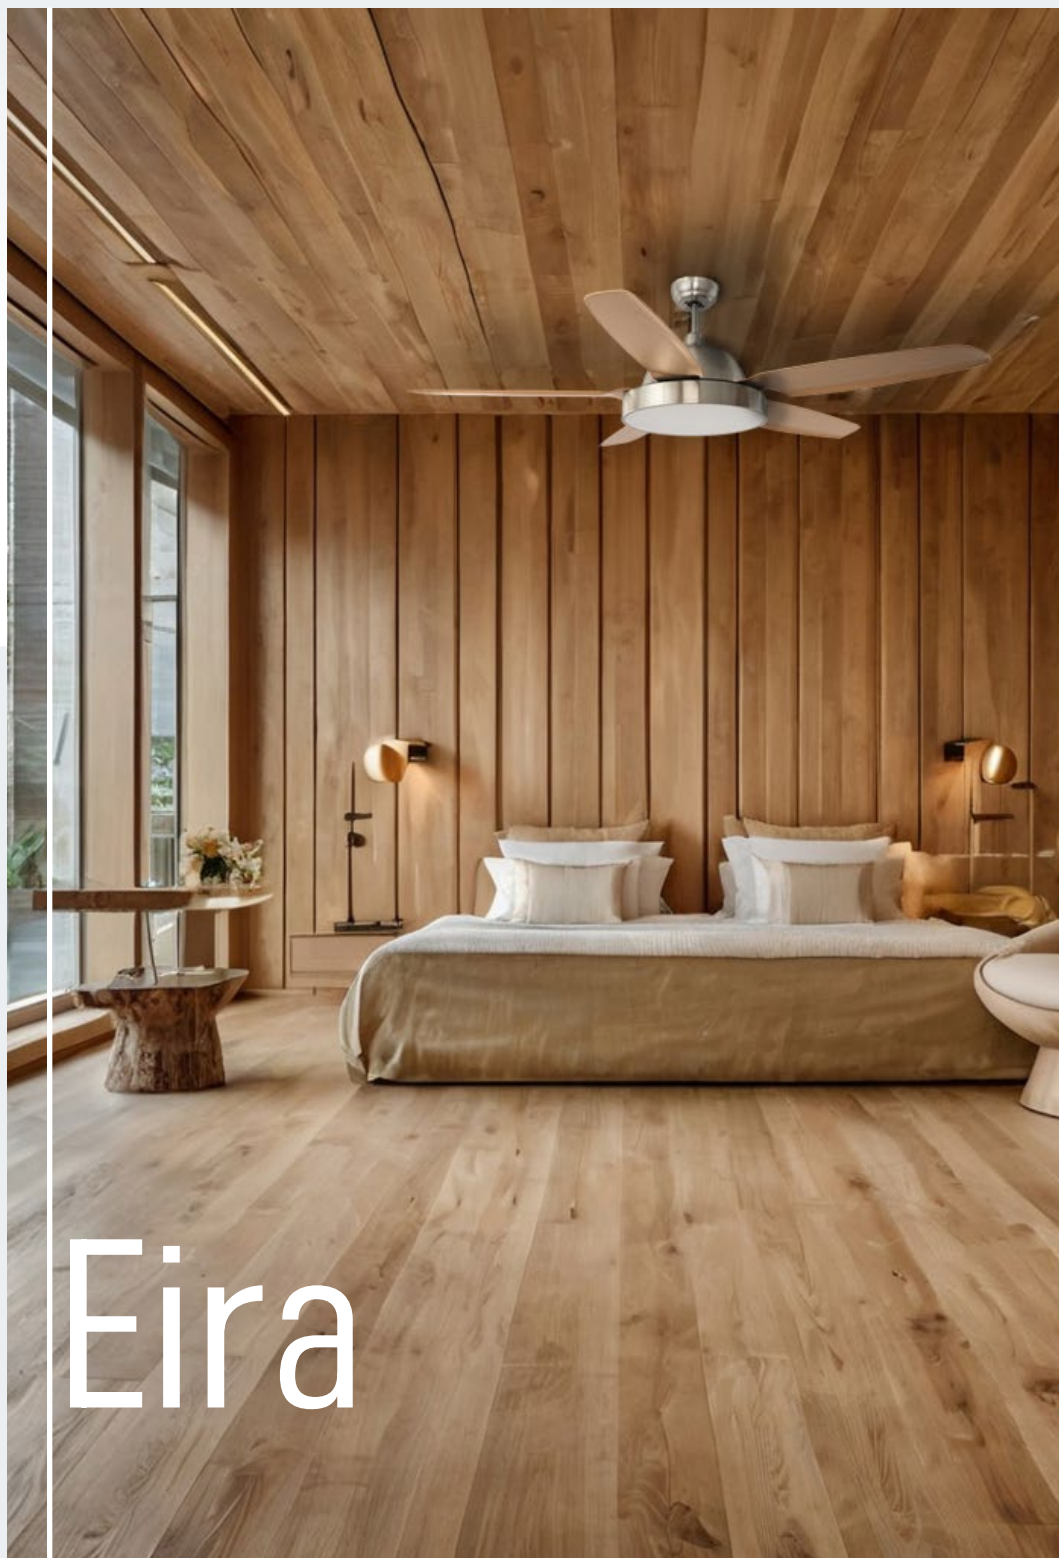

Eira

Eira

Motor
DC

132 €

40 €

MT01402

Verano e
Invierno

Uso
interior

Mando
incluido

230V
50Hz

Voltaje

Temporizador
1h - 8h

No apto para
techos
inclinados

Lm

2.800

LED
incorporada

Velocidades Nº	Potencia (W)	Revoluciones máx. (rpm)	Flujo Aire (m³/h)	Nivel sonido (dB)
6	38	200	10.800	35

Código	Nº Aspas	Nº de Velocidades	Material	Color	PVP
MT01402	5	5	Madera/Metal	Madera/Plata	320€