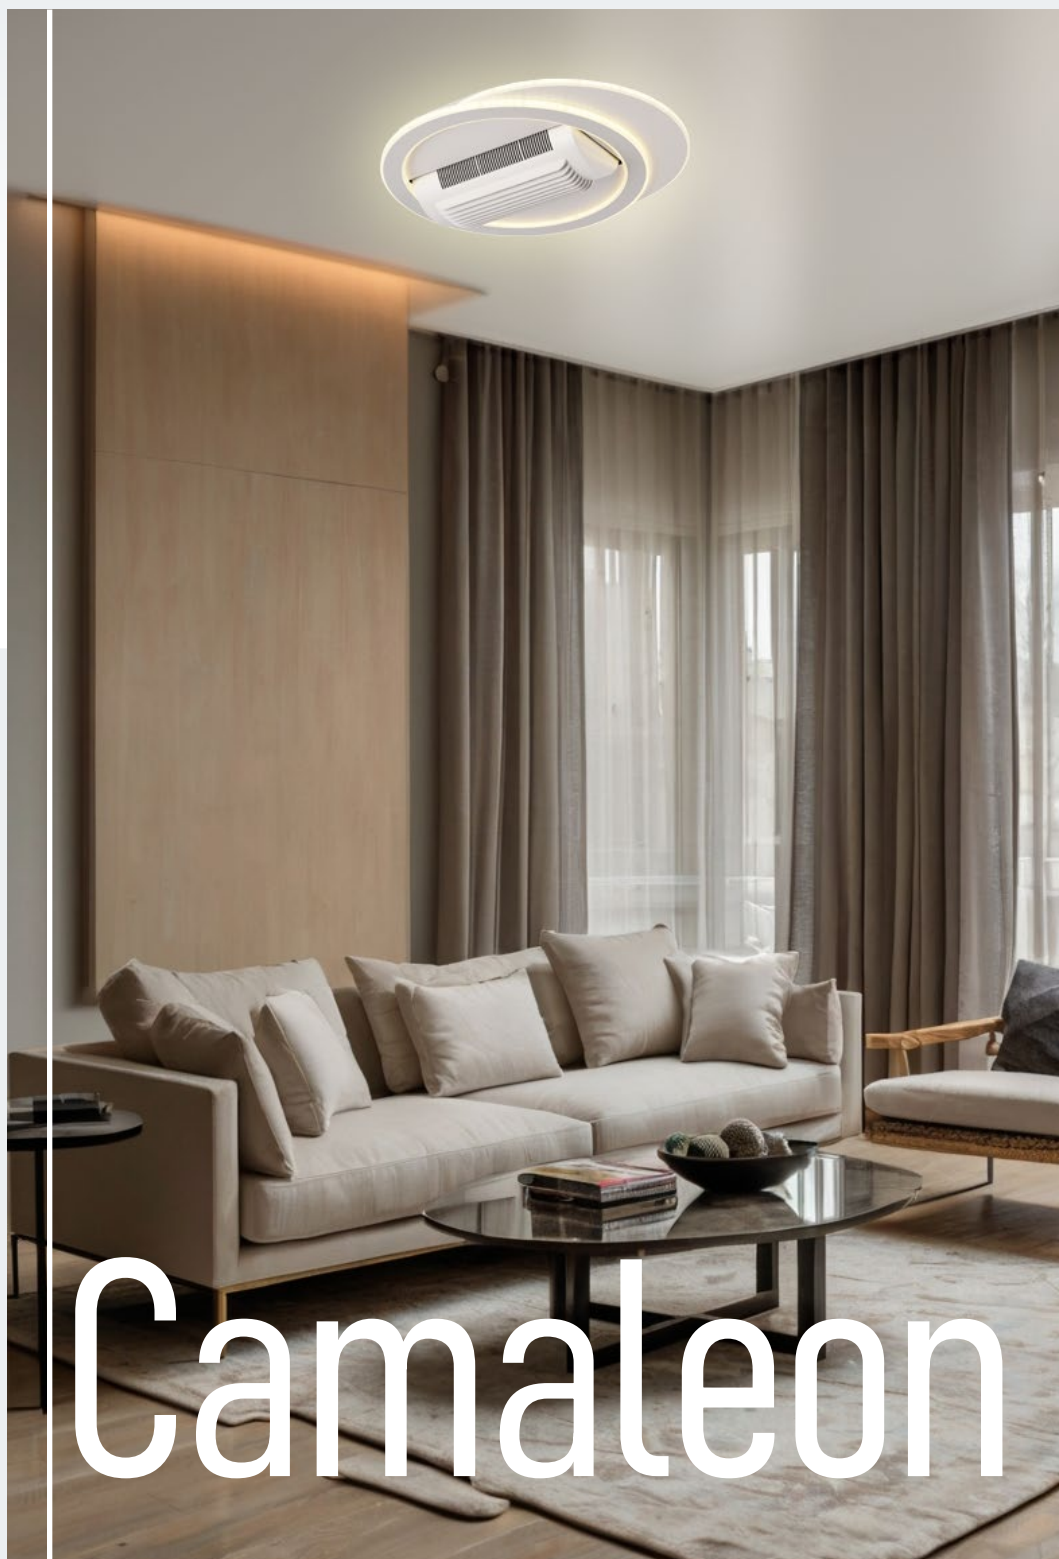

Camaleon

Camaleón