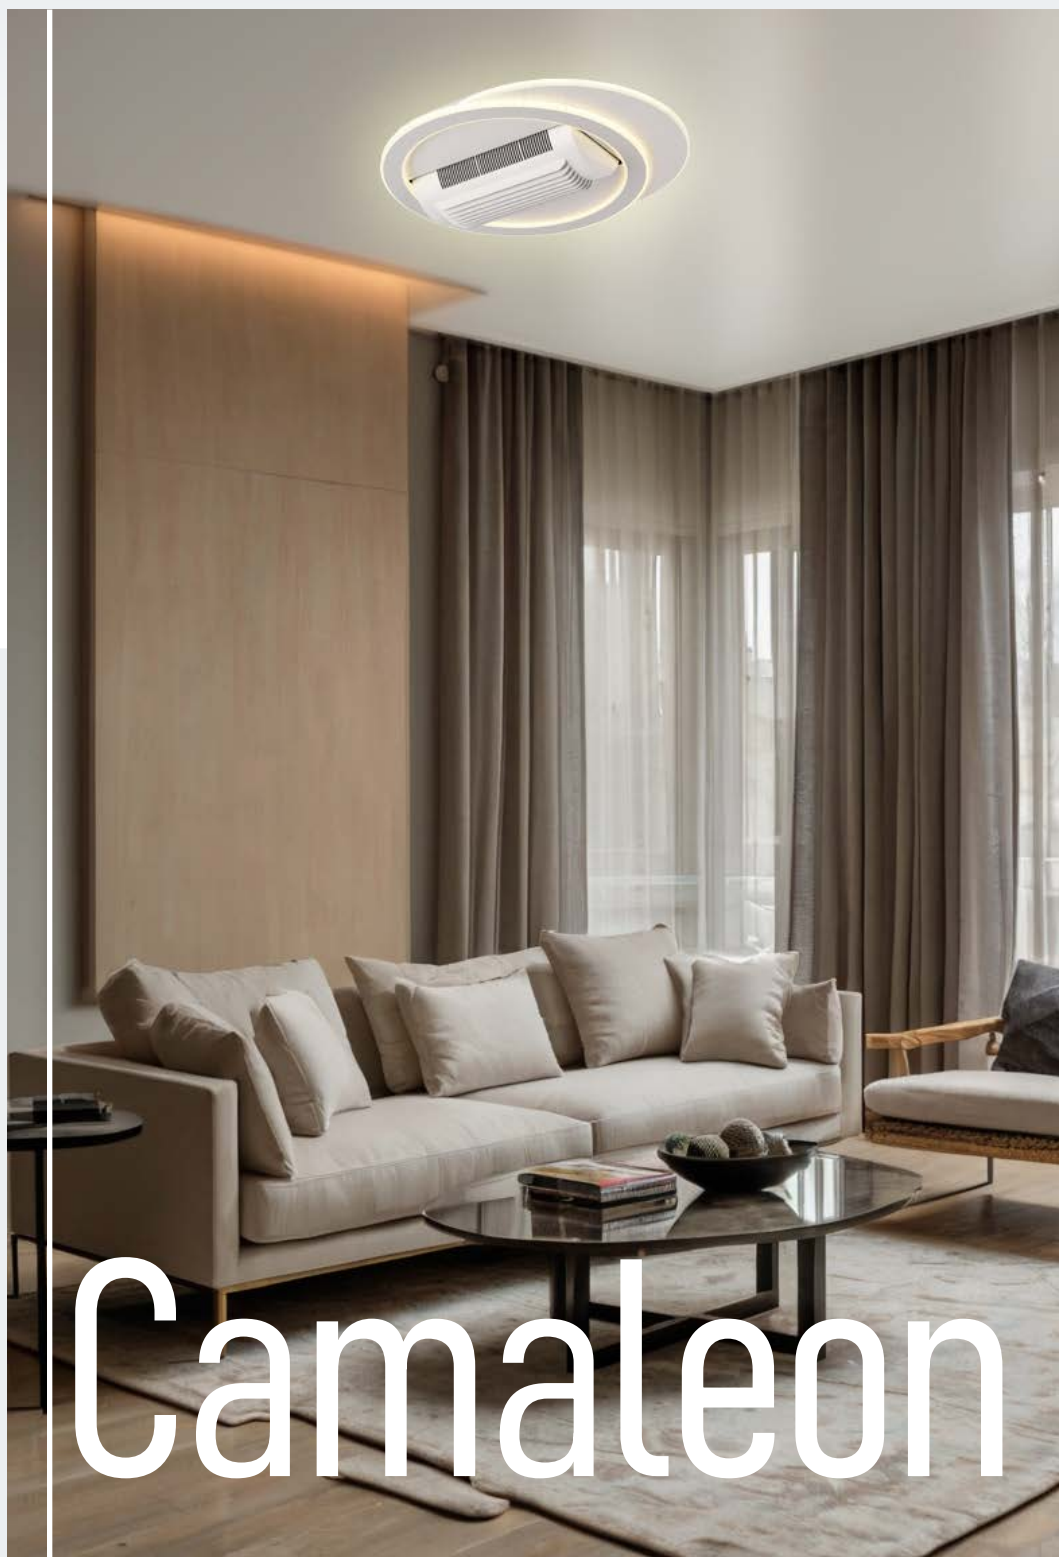

Camaleon

Camaleón