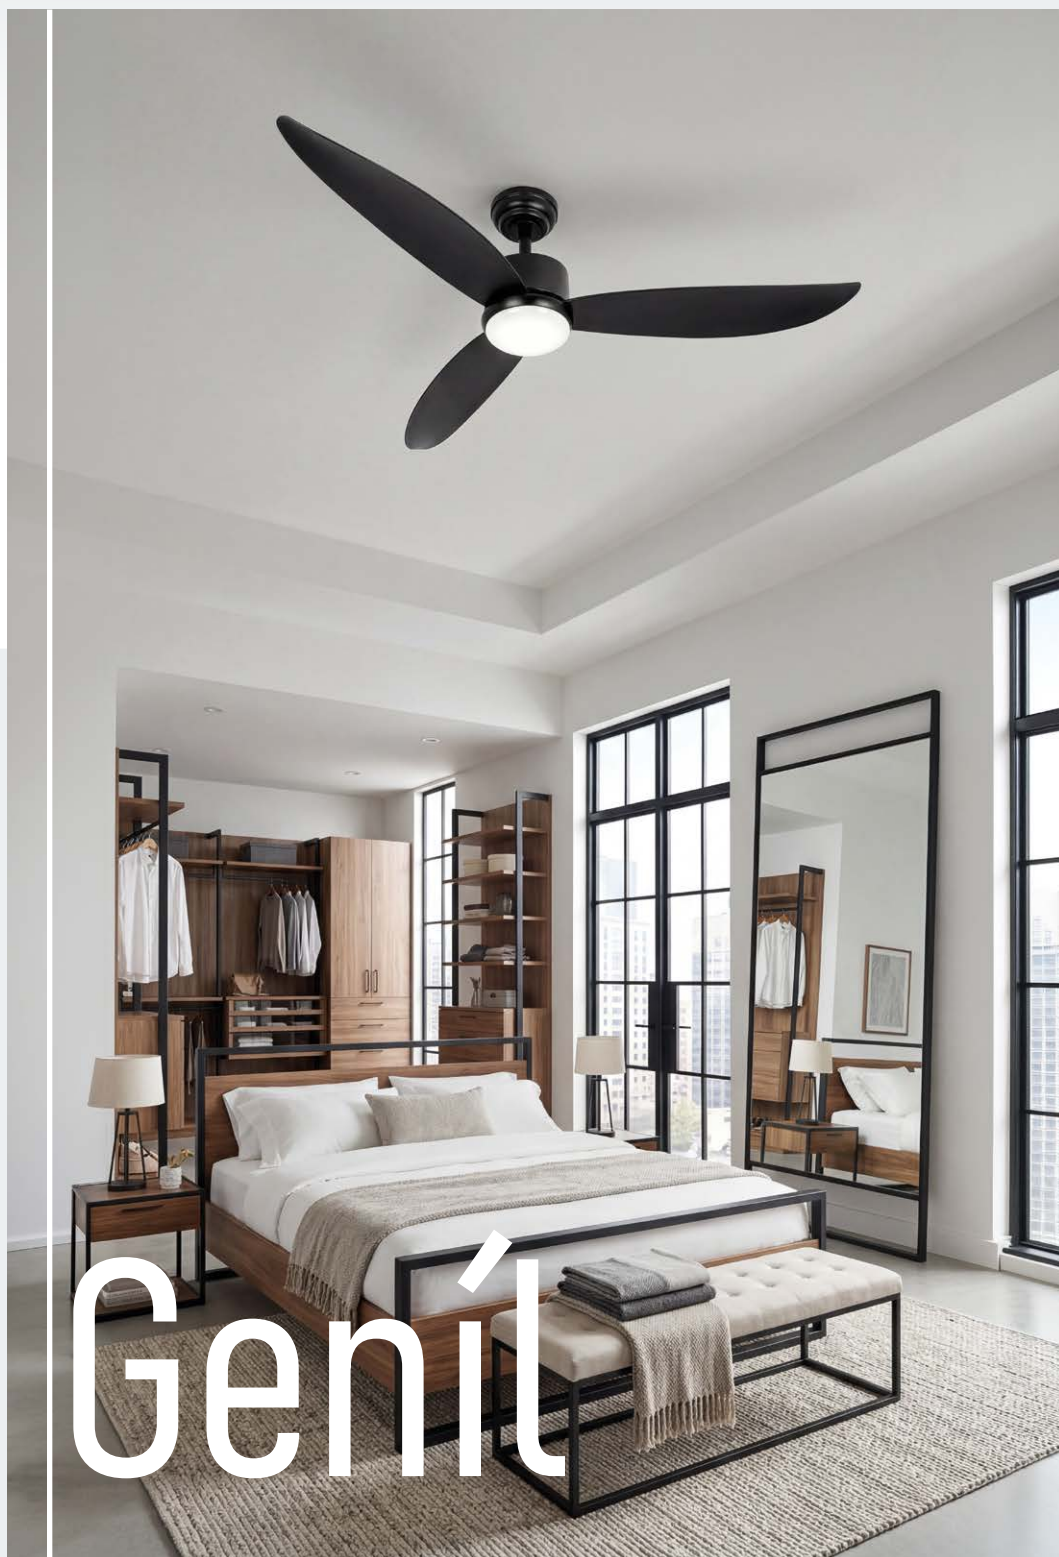

Genil

Motor
DC

132 cm

32 / 47 cm

Verano e Invierno

Uso interior

Mando incluido

230V 50Hz

Voltaje

Temporizador 1h < 4h

No apto para techos inclinados

Incluye tija de: 10 cm y 25 cm

Memoria de color

Lm

2.424

LED incorporada

VD98361

VD98362

VD98363

Velocidades N°	Potencia (W)	Revoluciones máx. (rpm)	Flujo Aire (m³/h)	Nivel sonido (dB)
1	3,3	100	2.888	25
2	6	130	3.568	30
3	10	155	4.248	35
4	15,6	180	5.120	40
5	22,7	200	5.900	45
6	31	220	6.830	50

Código	N° Aspas	N° de Velocidades	Material	Color	PVP
VD98361	3	6	Metal/ABS/Polycarbonato	Blanco	179€
VD98362	3	6	Metal/ABS/Polycarbonato	Negro	179€
VD98363	3	6	Metal/ABS/Polycarbonato	Blanco/Haya	179€