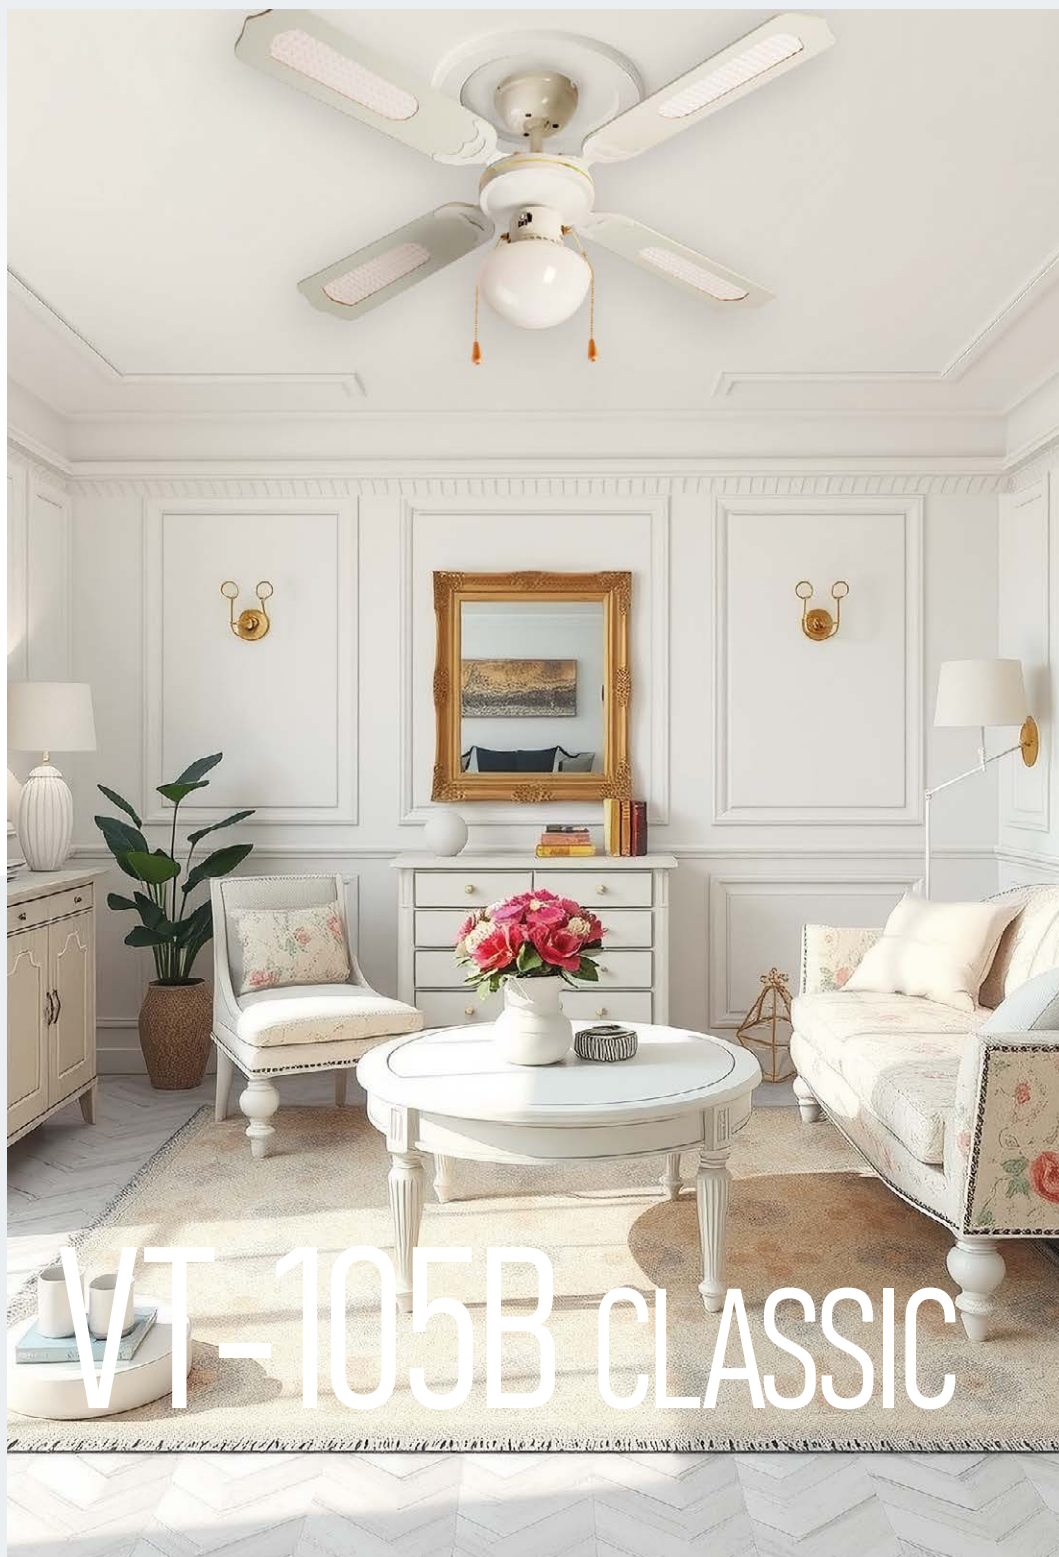

VT-CLASSIC 105 B

Motor
AC

105 €

39 €

VD98100

Verano e Invierno

Uso interior

230V
50Hz

Voltaje

No apto para techos inclinados

Accionamiento con cadena

Bombilla no incluida E27

Velocidades N°	Potencia (W)	Revoluciones máx. (rpm)	Flujo Aire (m³/h)	Nivel sonido (dB)
3	50	235	6.066	50,1

Código	N° Aspas	N° de Velocidades	Material	Color	PVP
VD98100	4	3	Metal/Madera	Blanco	90€