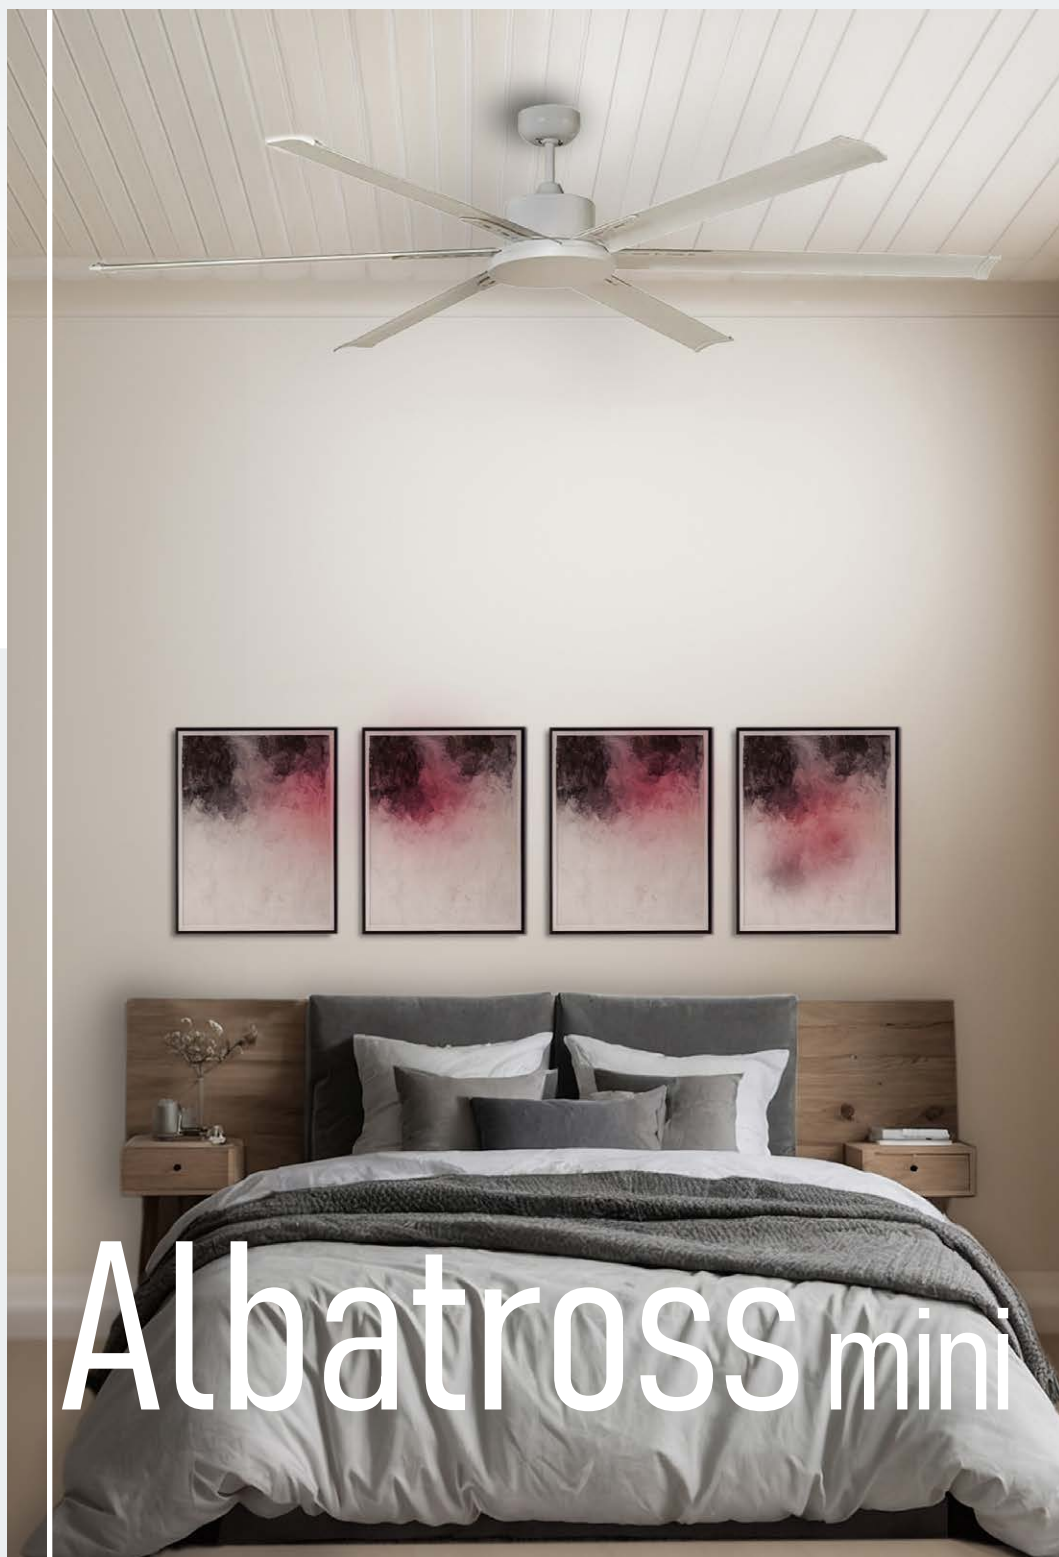

Albatross mini

Albatross mini