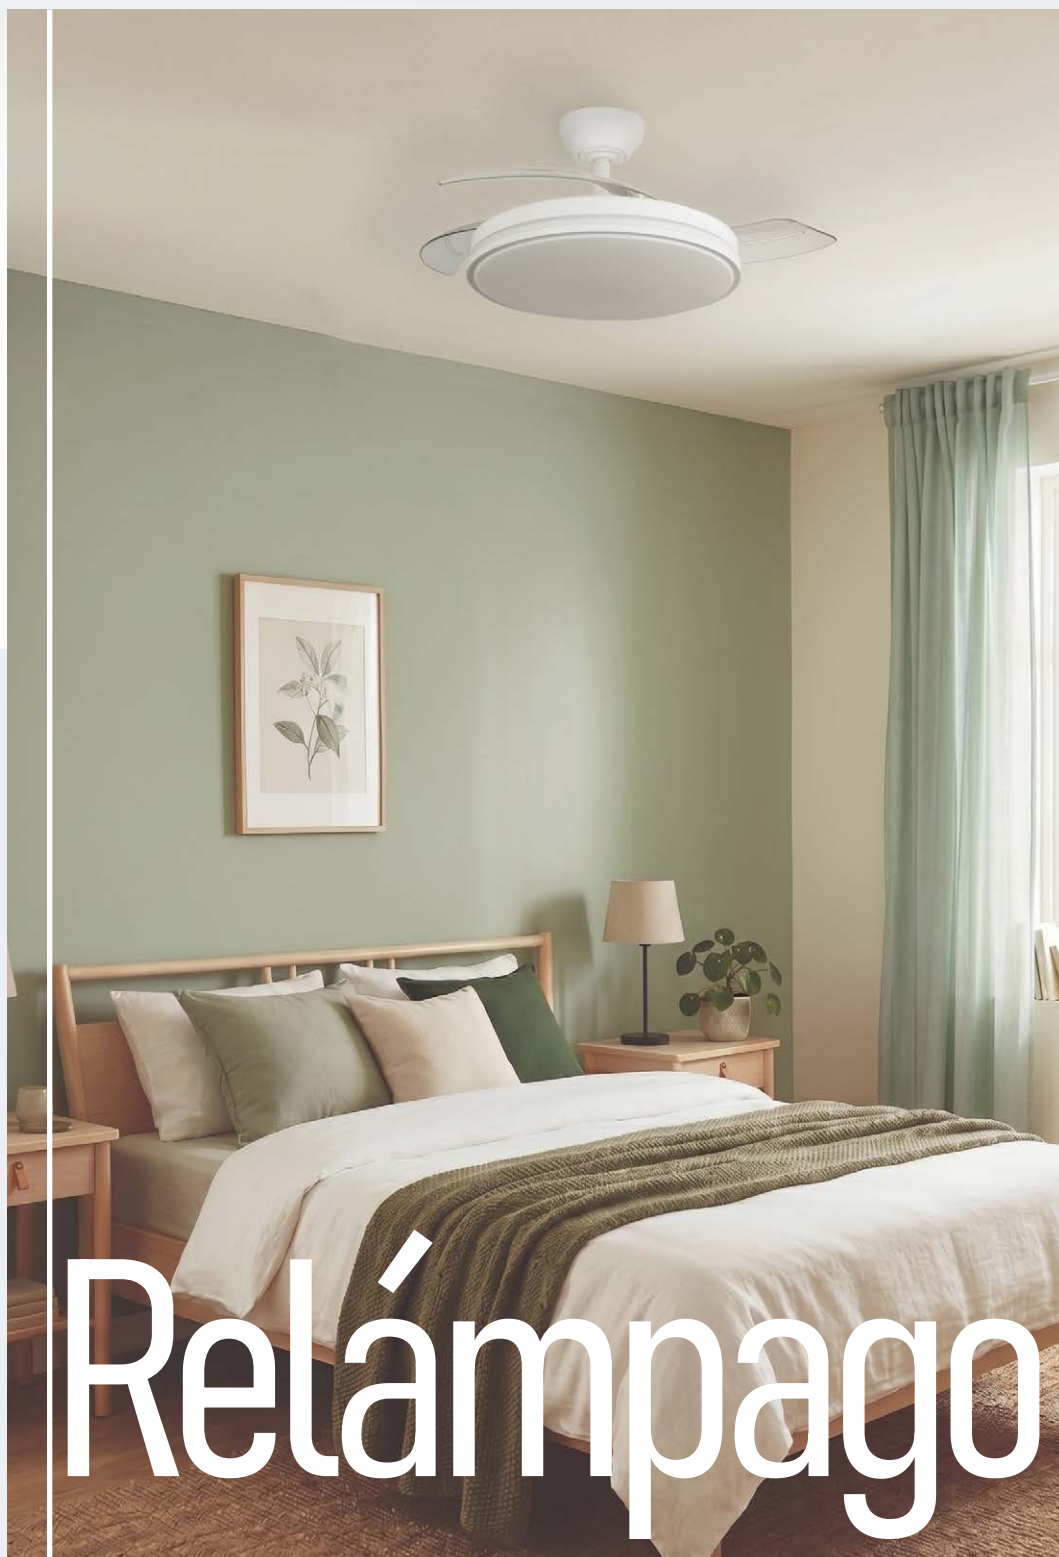

Relámpago

Relámpago