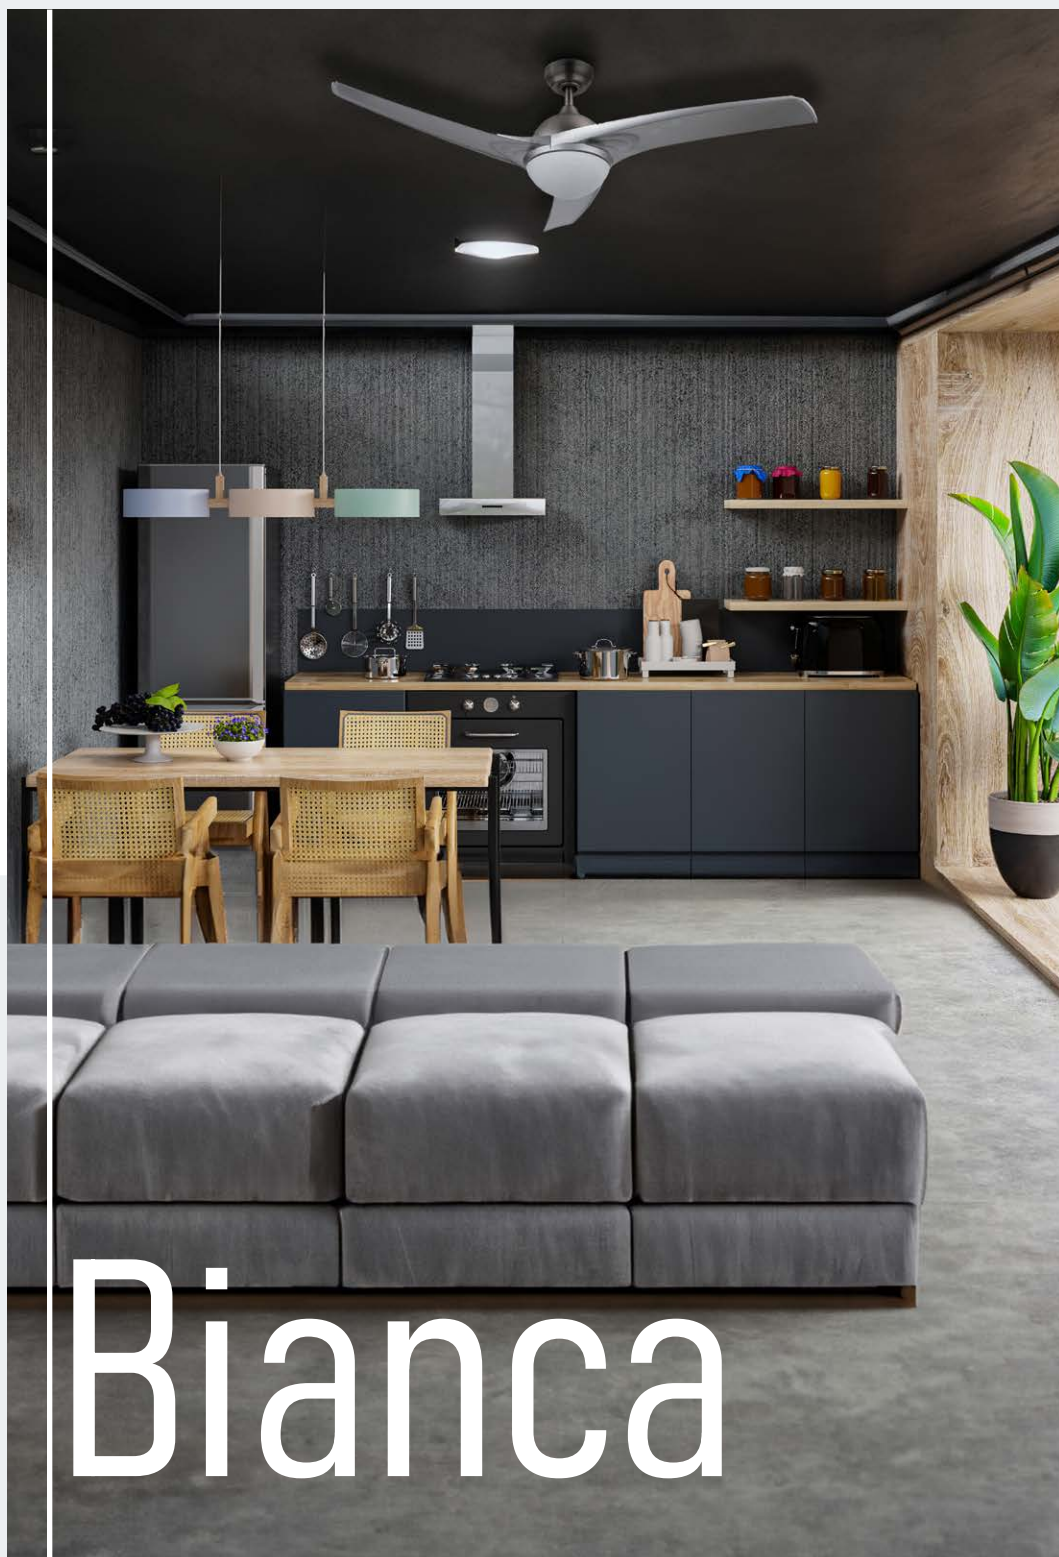

Bianca

Bianca