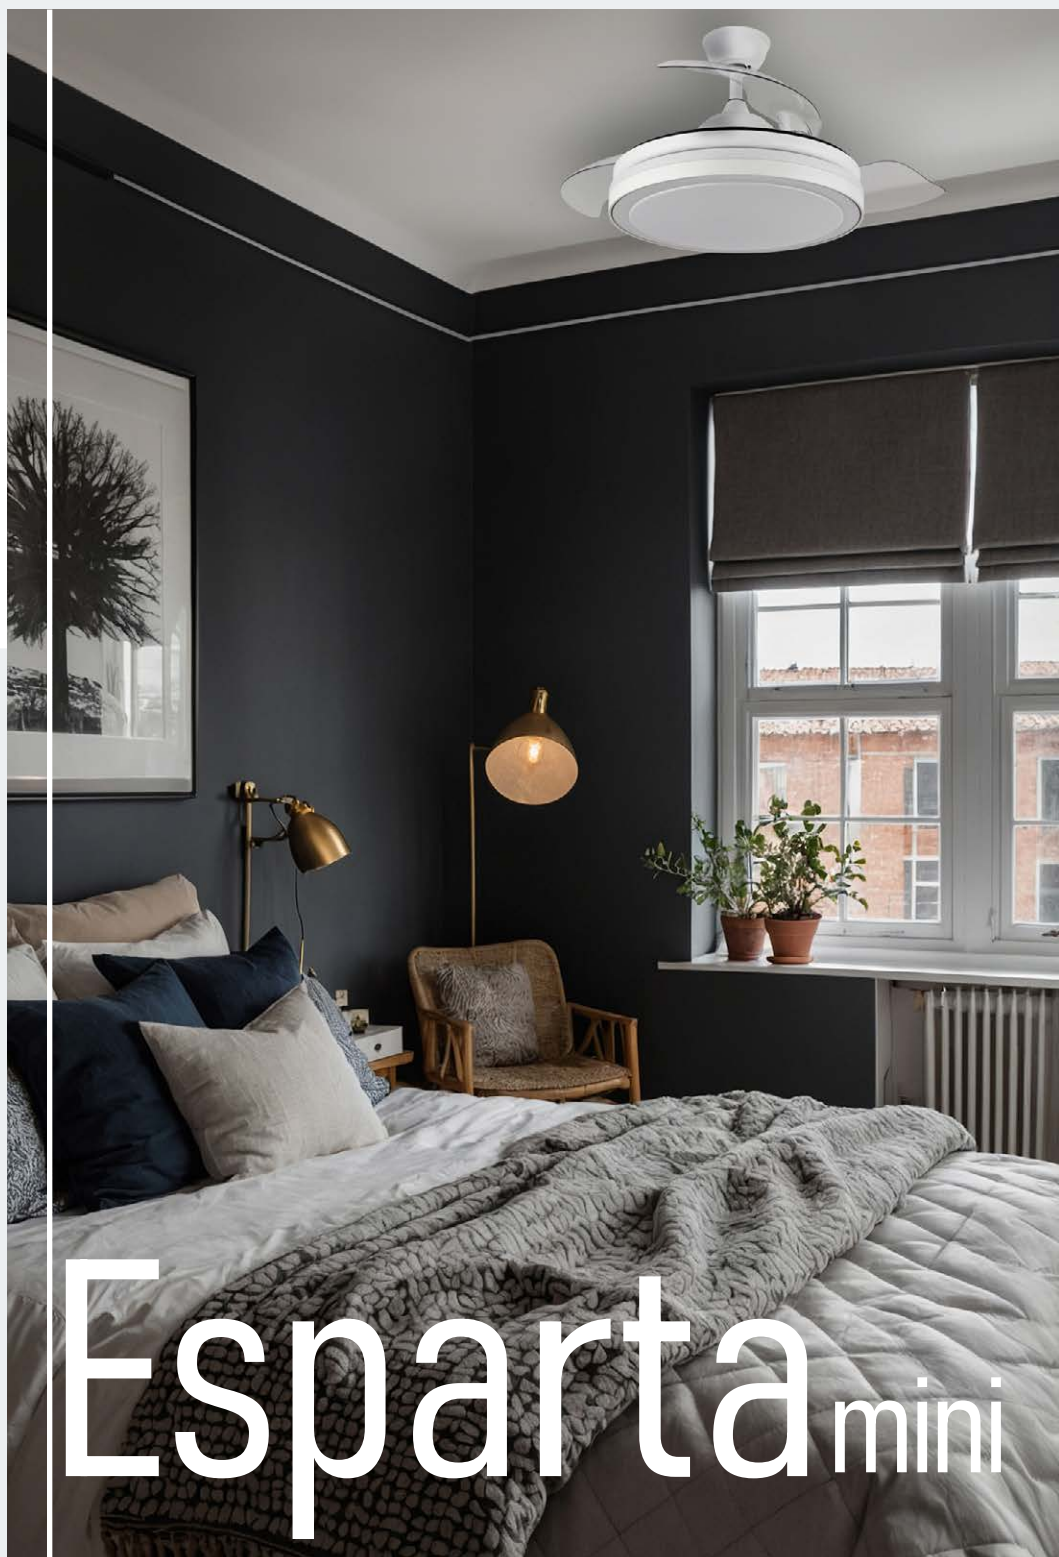

Esparta mini

Esparta mini