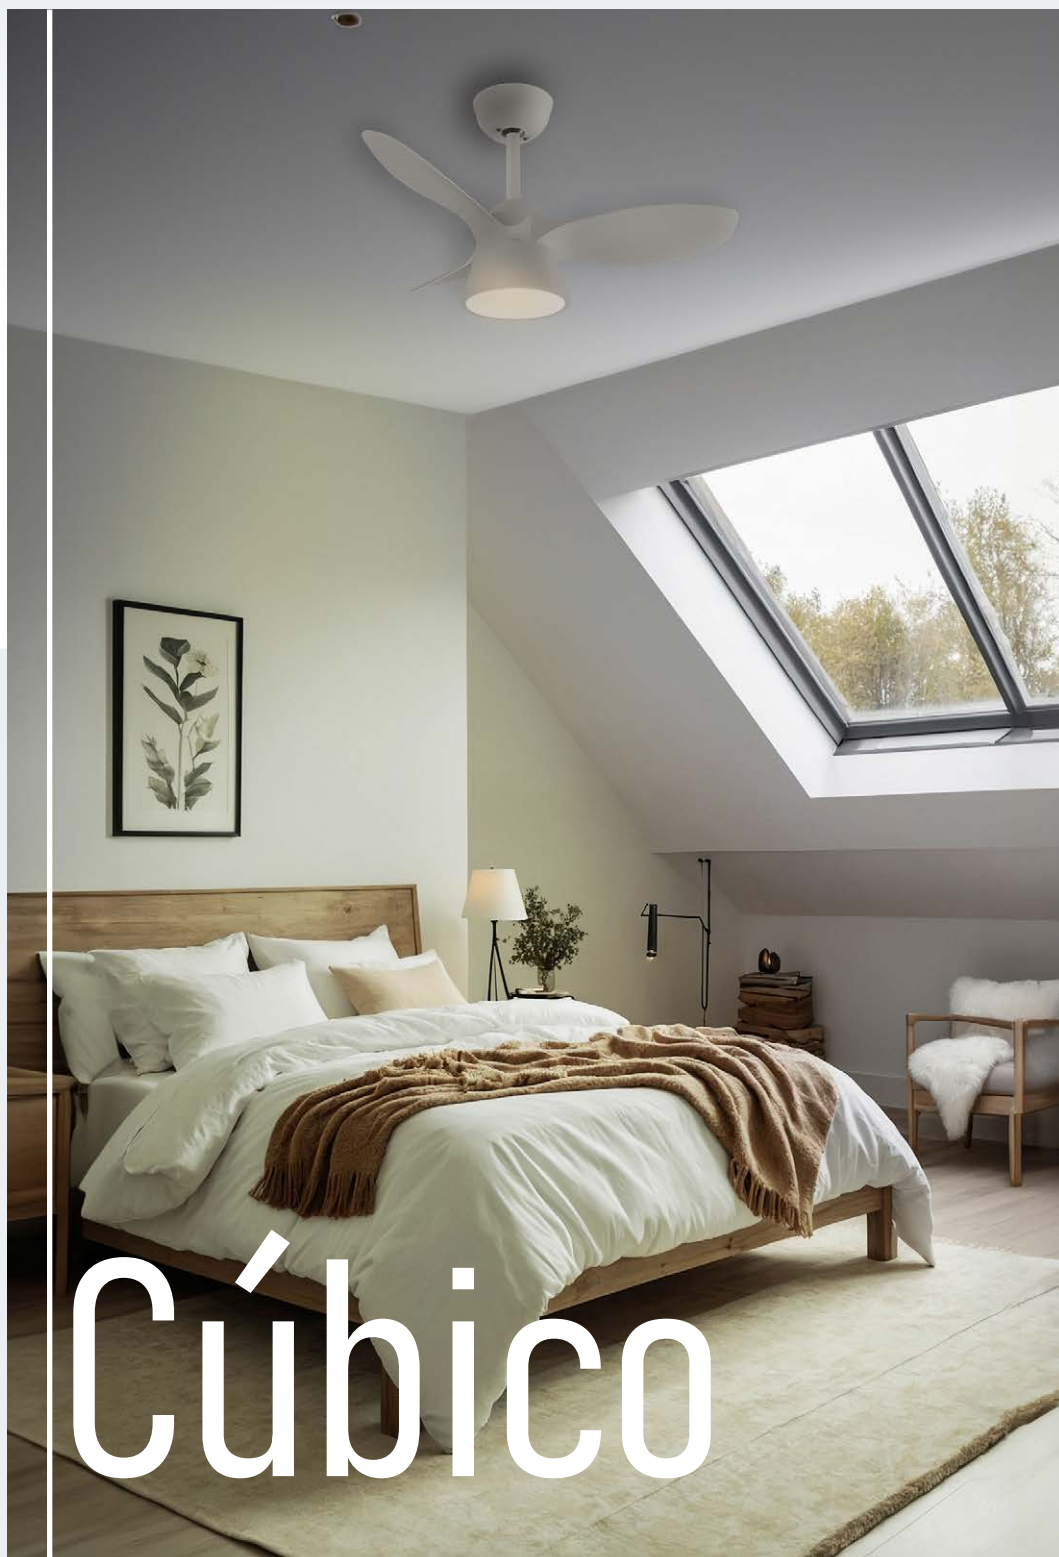

Cúbico

Cúbico