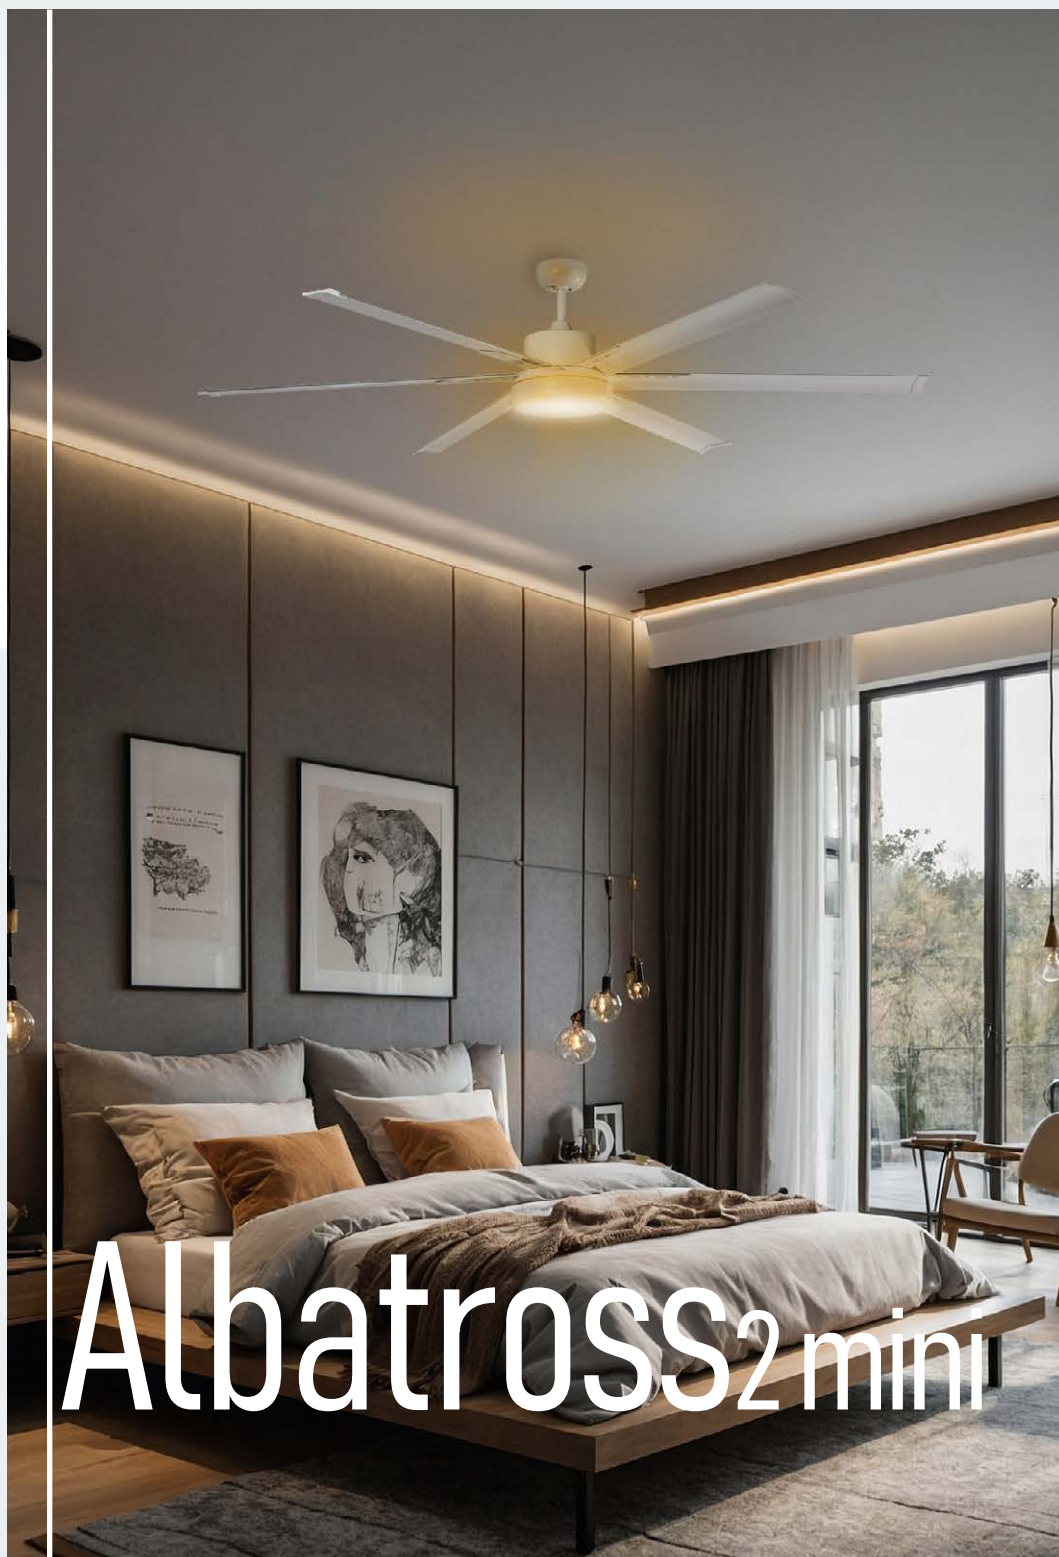

Apto para techos inclinados

LED incorporada

Velocidades N°	Potencia (W)	Revoluciones máx. (rpm)	Flujo Aire (m³/h)	Nivel sonido (dB)
5	35	109	5.720	50

Código	N° Aspas	N° de Velocidades	Material	Color	PVP
VD98210	6	5	Aluminio	Negro	836€
VD98211	6	5	Aluminio	Blanco	836€